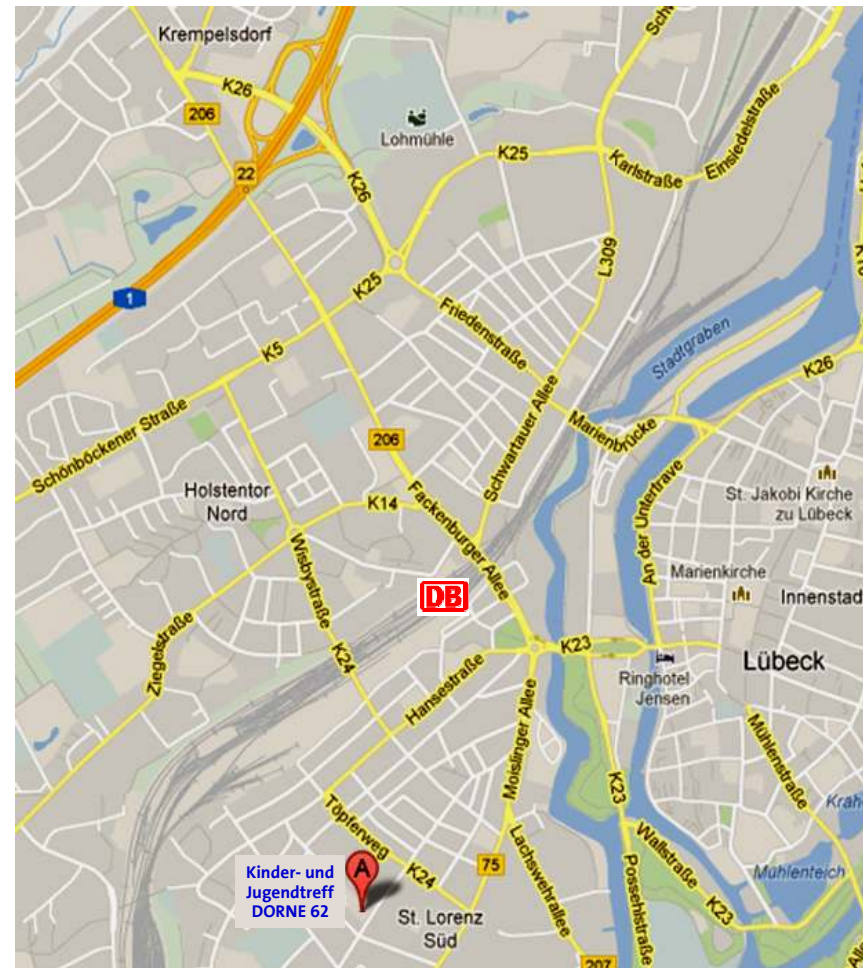

So kommst Du zum Kinder- und Jugendtreff DORNE 62.

SJD - Die Falken

Kreisverband Lübeck

Leegerwall 6

23558 Lübeck

(04502) 7 76 66

info@falken-luebeck.de

Du findest den
Kinder- und Jugendtreff
DORNE 62 in Lübeck
in der Dornestr. 62.

Die DORNE 62 erreichst
Du mit der Buslinie 5,
Haltestelle Drägerwerk,
sowie mit den Buslinien
6 und 16, Haltestelle
Hanseplatz.

Nähere Informationen
über die DORNE 62
erhältst Du im Kinder-
und Jugendtreff unter
Tel. (0451) 8 13 12 90
oder bei der
SJD - Die Falken unter
Tel. (04502) 7 76 66.